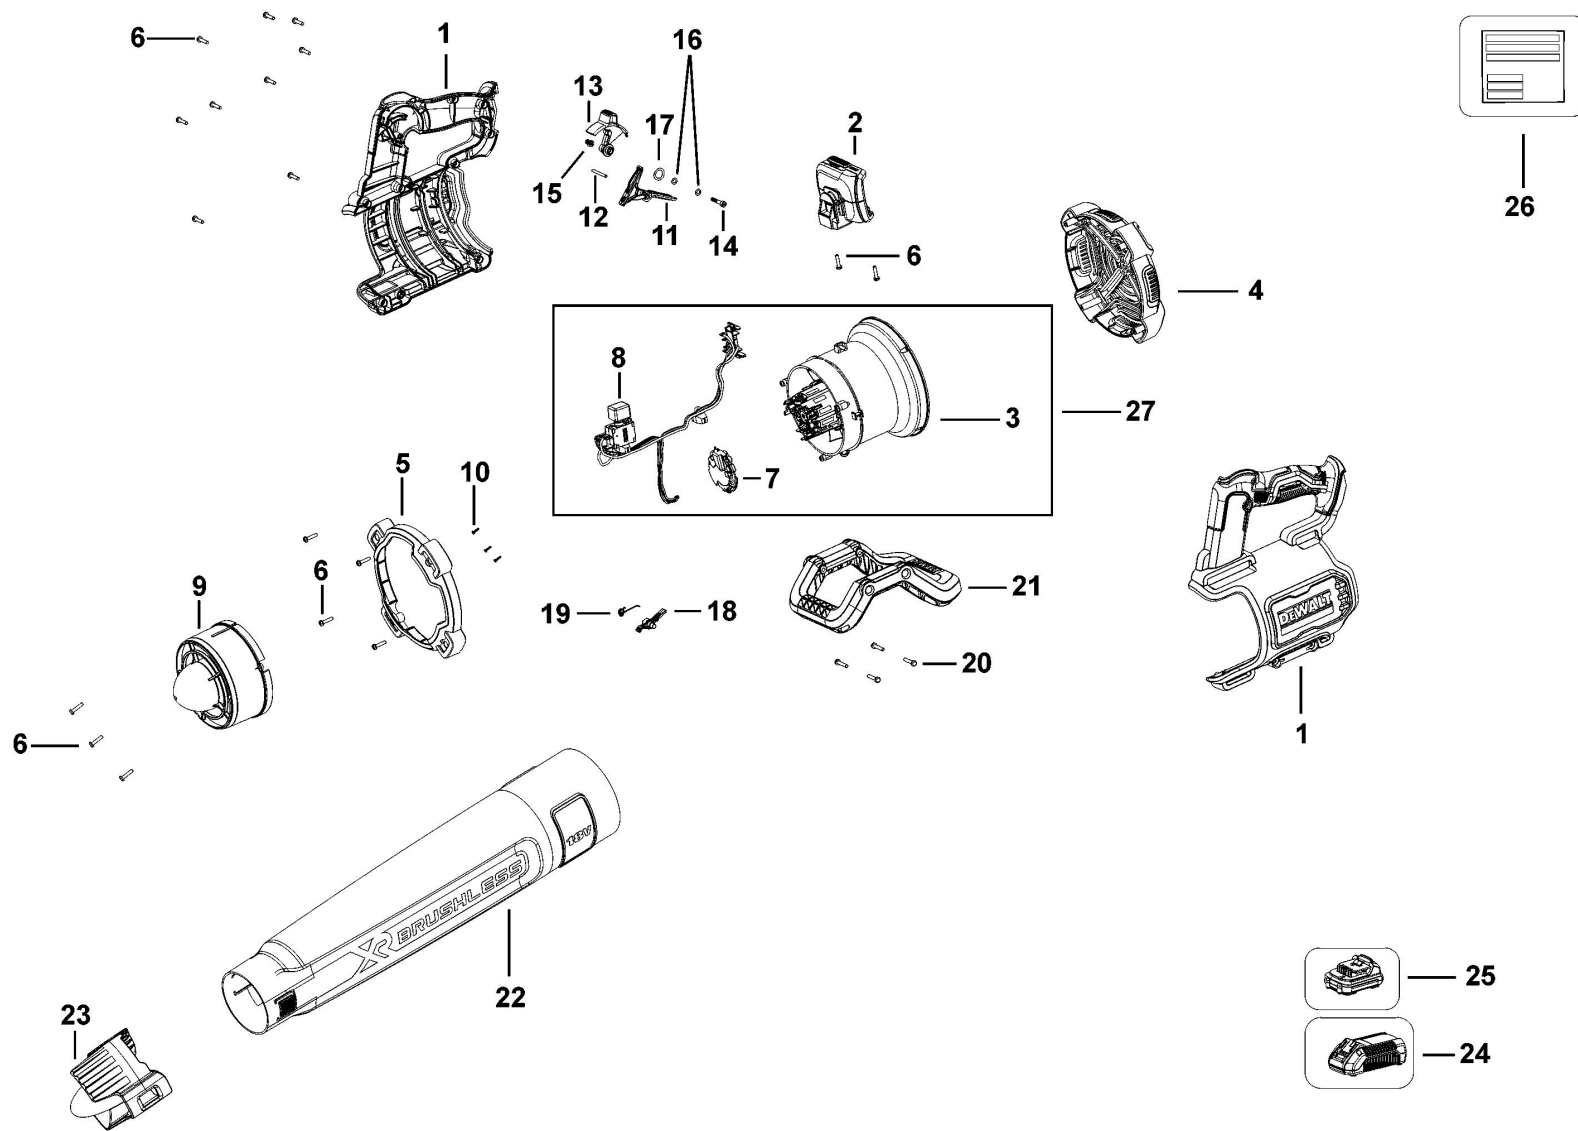

DCM562 BLOWER 1

Parts List DCMBL562 BLOWER 1

Item	Part Number	Qty	Part Description	General Description	Other Info	Repair Inst	Markets
1	NA075873	1	HOUSING PAIR			No	QW
2	N689297	1	FOOT			No	QW
3	N812213	1	MOTOR SA			No	QW
4	N659555	1	INLET			No	QW
5	N692846	1	BAFFLE			No	QW
6	NA096460	12	SCREW			No	QW
7	N734695	1	PCB SA			No	QW
7	N911700	1	PCB SA			No	QW
8	N723036	1	WIRE HARNESS			No	QW
9	N659554	1	STATOR SA			No	QW
10	N540113	3	SCREW			No	QW
11	N676774	1	TRIGGER			No	QW
12	605211-01	1	PIN			No	QW
13	N676776	1	WHEEL SPEED			No	QW
14	90611827	1	SCREW			No	QW
15	90610773	2	NUT M4			No	QW
16	398218-00	2	WASHER	PLAIN 4 X 8		No	QW
17	90605688	1	SPRING			No	QW
18	90605748	1	CLIP			No	QW
19	90609997	1	SPRING TORSION			No	QW
20	90611830	4	SCREW			No	QW
21	N878690	1	LOWER GUARD SA			No	QW
22	N740365	1	TUBE SA			No	QW
23	N665136	1	ATTACHMENT			No	QW
24	NA132878	1	CHARGER	DCB1104-QW		No	QW
25	N425114	1	BATTERY 18V - 5.0AH - 90WH		DCMBL562	No	QW
26	NA032875	1	RATING PLATE		P1	No	QW
27	N929738	1	MOTOR SA			No	QW